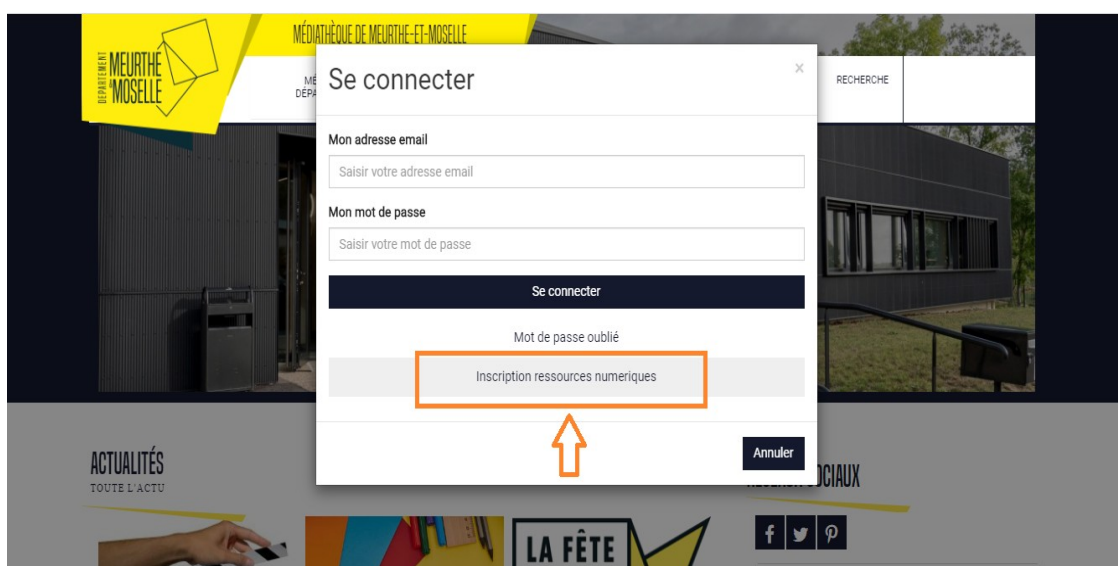

Pour commencer, allez sur le site de la Médiathèque de Meurthe-et-Moselle :

<https://www.mediathèque.meurthe-et-moselle.fr/>

Cliquer sur l'onglet se connecter :

Une nouvelle fenêtre apparaît, cliquer sur Inscription ressources numériques :

## Remplir le formulaire d'inscription

### INSCRIPTION RESSOURCES NUMERIQUES

Les champs marqués d'une asterisque sont obligatoires

Votre genre \*

Sélectionner

Votre nom \*

Saisir votre nom

Votre prénom \*

Saisir votre prénom